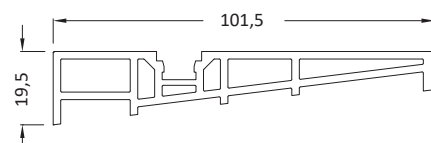

SCHÜCO
Coulissant à lever
CORONA CT 70 HS

PVC

Corona CT 70 HS

Pages

01	Historique des profilés
02	Epaisseur vitrages
03-09	Coupes
10-11	Instructions d'installations

18821 (4.5m)
18837 (5.5m)
18832 (6.5m)

13167000 (4.5m)
13169700 (5.5m)
13168400 (6.5m)

13293300 (4.5m)
13293400 (5.5m)
13293500 (6.5m)

18822

20265400

20105200

131671000

18828

18831

18824

19292

18827

18823

18829

18851

11394900

11392360 (4.5m)
11391960 (6.5m)

13165960 (4.5m)
13168360 (6.5m)