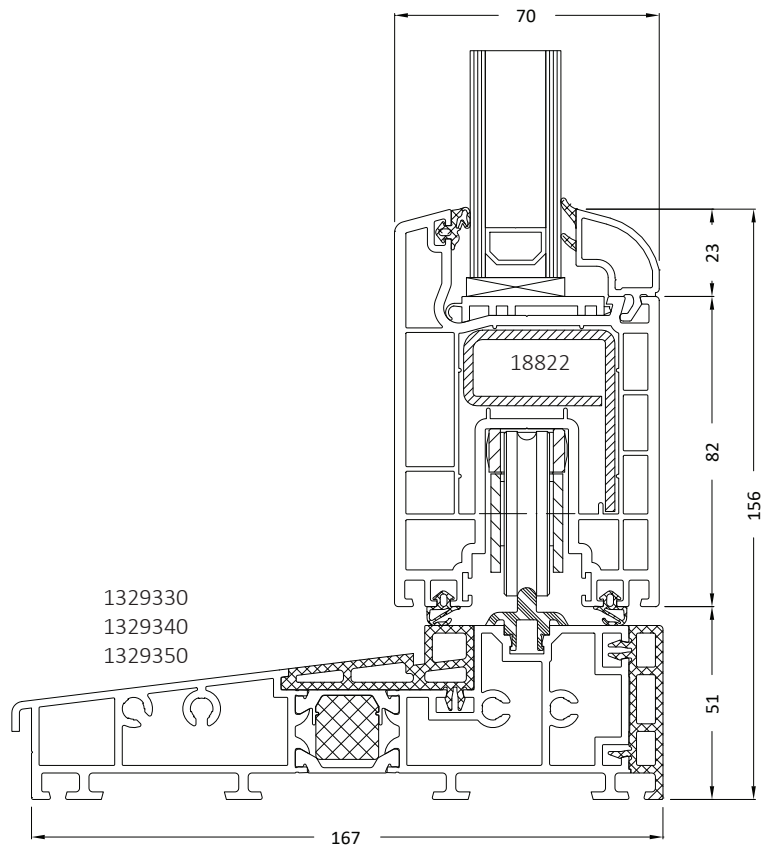

13293300 (4.5m)
13293400 (5.5m)
13293500 (6.5m)

18822

20265400

20105200

131671000

18828

18831

18824

19292

18827

18823

18829

18851

11394900

11392360 (4.5m)
11391960 (6.5m)

13165960 (4.5m)
13168360 (6.5m)

19110

18525

18371

18527

19130

18394

19120

Coulissant à lever CT70 HS

Coulissant à lever CT70 HS

Notes

A series of horizontal dotted lines for writing notes.

SCHÜCO
Coulissant à lever
CORONA CT 70 HS