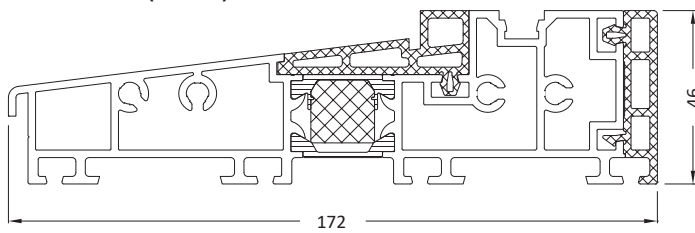

SCHÜCO
Coulissant à lever
CORONA CT 70 HS

PVC

Corona CT 70 HS

Pages

01	Historique des profilés
02	Epaisseur vitrages
03-09	Coupes
10-11	Instructions d'installations

18821 (4.5m)
18837 (5.5m)
18832 (6.5m)

13167000 (4.5m)
13169700 (5.5m)
13168400 (6.5m)

13293300 (4.5m)
13293400 (5.5m)
13293500 (6.5m)

18822

20265400

20105200

131671000

18828

18831

18824

19292

18827

18823

18829

18851

11394900

11392360 (4.5m)
11391960 (6.5m)

13165960 (4.5m)
13168360 (6.5m)