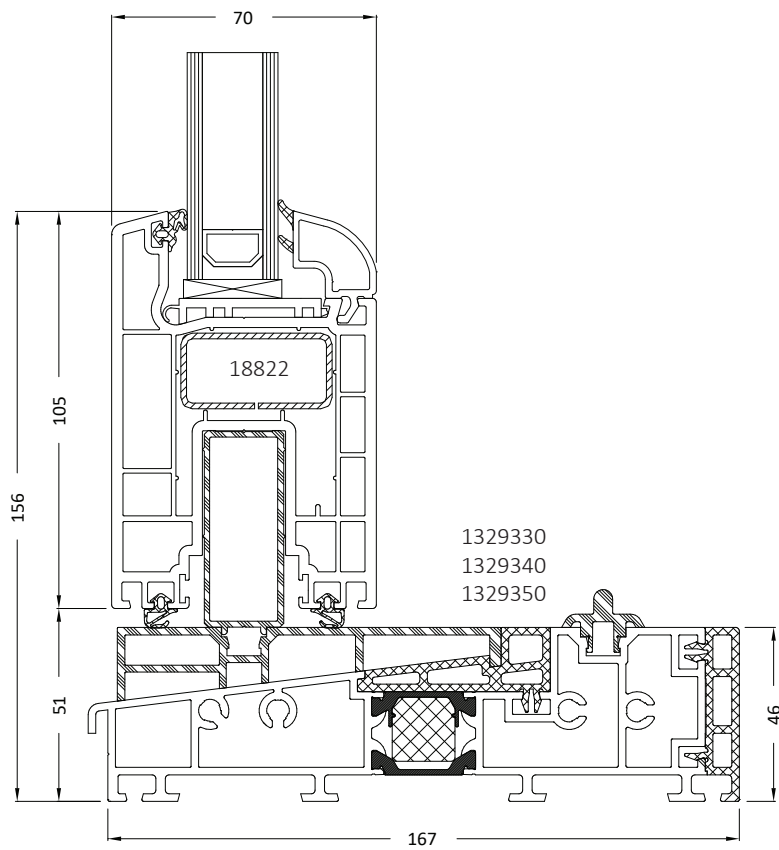

13293300 (4.5m)
13293400 (5.5m)
13293500 (6.5m)

18822

20265400

20105200

131671000

18828

18831

18824

19292

18827

18823

18829

18851

11394900

11392360 (4.5m)
11391960 (6.5m)

13165960 (4.5m)
13168360 (6.5m)

19110

18525

18371

18527

19130

18394

19120

Coulissant à lever CT70 HS

Coulissant à lever CT70 HS

Notes

A series of horizontal dotted lines for writing notes.

SCHÜCO
Coulissant à lever
CORONA CT 70 HS