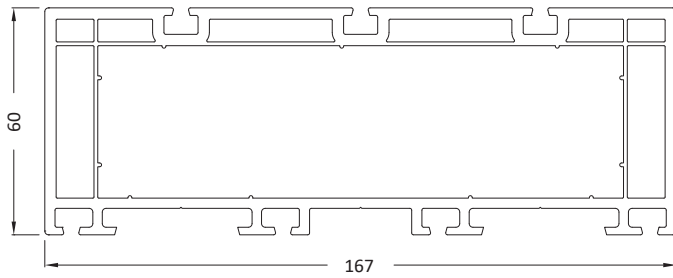

SCHÜCO
Coulissant à lever
CORONA CT 70 HS

PVC

Corona CT 70 HS

Pages

01	Historique des profilés
02	Epaisseur vitrages
03-09	Coupes
10-11	Instructions d'installations

18821 (4.5m)
18837 (5.5m)
18832 (6.5m)

13167000 (4.5m)
13169700 (5.5m)
13168400 (6.5m)

13293300 (4.5m)
13293400 (5.5m)
13293500 (6.5m)

18822

20265400

20105200

131671000

18828

18831

18824

19292

18827

18823

18829

18851

11394900

11392360 (4.5m)
11391960 (6.5m)

13165960 (4.5m)
13168360 (6.5m)