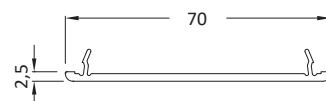

SCHÜCO
Coulissant à lever
CORONA CT 70 HS

PVC

Corona CT 70 HS

Pages

01	Historique des profilés
02	Epaisseur vitrages
03-09	Coupes
10-11	Instructions d'installations

18821 (4.5m)
18837 (5.5m)
18832 (6.5m)

13167000 (4.5m)
13169700 (5.5m)
13168400 (6.5m)

13293300 (4.5m)
13293400 (5.5m)
13293500 (6.5m)

18822

20265400

20105200

131671000

18828

18831

18824

19292

18827

18823

18829

18851

11394900

11392360 (4.5m)
11391960 (6.5m)

13165960 (4.5m)
13168360 (6.5m)