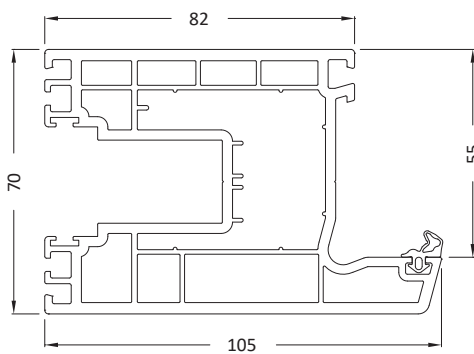

SCHÜCO
Coulissant à lever
CORONA CT 70 HS

PVC

Corona CT 70 HS

Pages

01	Historique des profilés
02	Epaisseur vitrages
03-09	Coupes
10-11	Instructions d'installations

18821 (4.5m)
18837 (5.5m)
18832 (6.5m)

13167000 (4.5m)
13169700 (5.5m)
13168400 (6.5m)

13293300 (4.5m)
13293400 (5.5m)
13293500 (6.5m)

18822

20265400

20105200

131671000

18828

18831

18824

19292

18827

18823

18829

18851

11394900

11392360 (4.5m)
11391960 (6.5m)

13165960 (4.5m)
13168360 (6.5m)