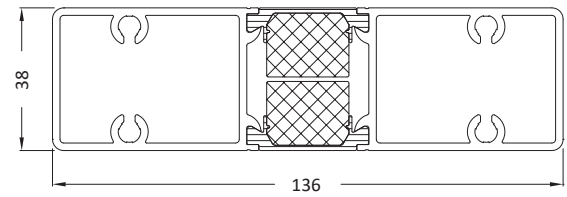

SCHÜCO
Coulissant à lever
CORONA CT 70 HS

PVC

Corona CT 70 HS

Pages

01	Historique des profilés
02	Epaisseur vitrages
03-09	Coupes
10-11	Instructions d'installations

18821 (4.5m)
18837 (5.5m)
18832 (6.5m)

13167000 (4.5m)
13169700 (5.5m)
13168400 (6.5m)

13293300 (4.5m)
13293400 (5.5m)
13293500 (6.5m)

18822

20265400

20105200

131671000

18828

18831

18824

19292

18827

18823

18829

18851

11394900

11392360 (4.5m)
11391960 (6.5m)

13165960 (4.5m)
13168360 (6.5m)