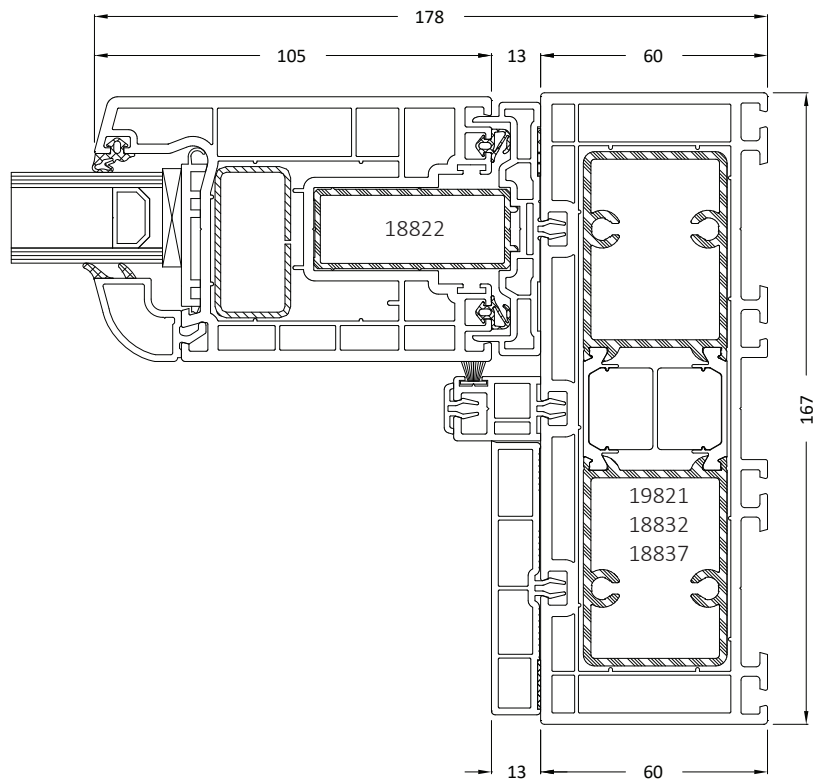

19292

18827

18823

18829

18851

11394900

11392360 (4.5m)
11391960 (6.5m)

13165960 (4.5m)
13168360 (6.5m)

18386

18522

18360

18528

18523

18359

18526

18524

19110

18525

18371

18527

19130

18394

19120

Coulissant à lever CT70 HS

Coulissant à lever CT70 HS

Notes

A series of horizontal dotted lines for writing notes.

SCHÜCO
Coulissant à lever
CORONA CT 70 HS