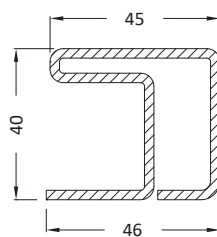

SCHÜCO
Coulissant à lever
CORONA CT 70 HS

PVC

Corona CT 70 HS

Pages

01	Historique des profilés
02	Epaisseur vitrages
03-09	Coupes
10-11	Instructions d'installations

18821 (4.5m)
18837 (5.5m)
18832 (6.5m)

13167000 (4.5m)
13169700 (5.5m)
13168400 (6.5m)

13293300 (4.5m)
13293400 (5.5m)
13293500 (6.5m)

18822

20265400

20105200

131671000

18828

18831

18824

19292

18827

18823

18829

18851

11394900

11392360 (4.5m)
11391960 (6.5m)

13165960 (4.5m)
13168360 (6.5m)