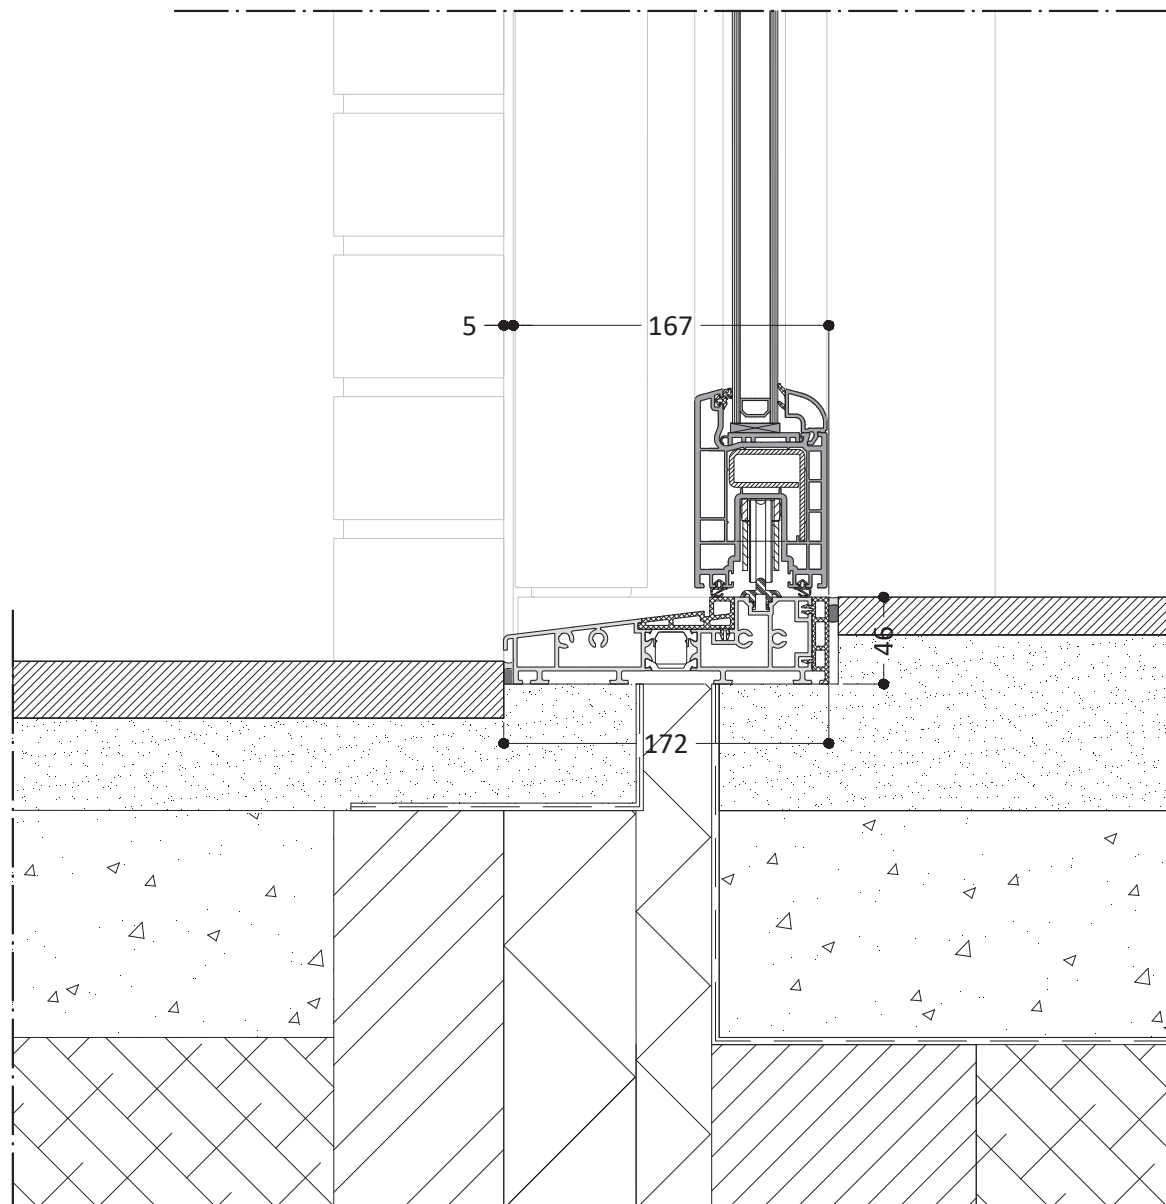

19292

18827

18823

18829

18851

11394900

11392360 (4.5m)
11391960 (6.5m)

13165960 (4.5m)
13168360 (6.5m)

19110

18525

18371

18527

19130

18394

19120

Coulissant à lever CT70 HS

Coulissant à lever CT70 HS

Notes

A series of horizontal dotted lines for writing notes.

SCHÜCO
Coulissant à lever
CORONA CT 70 HS